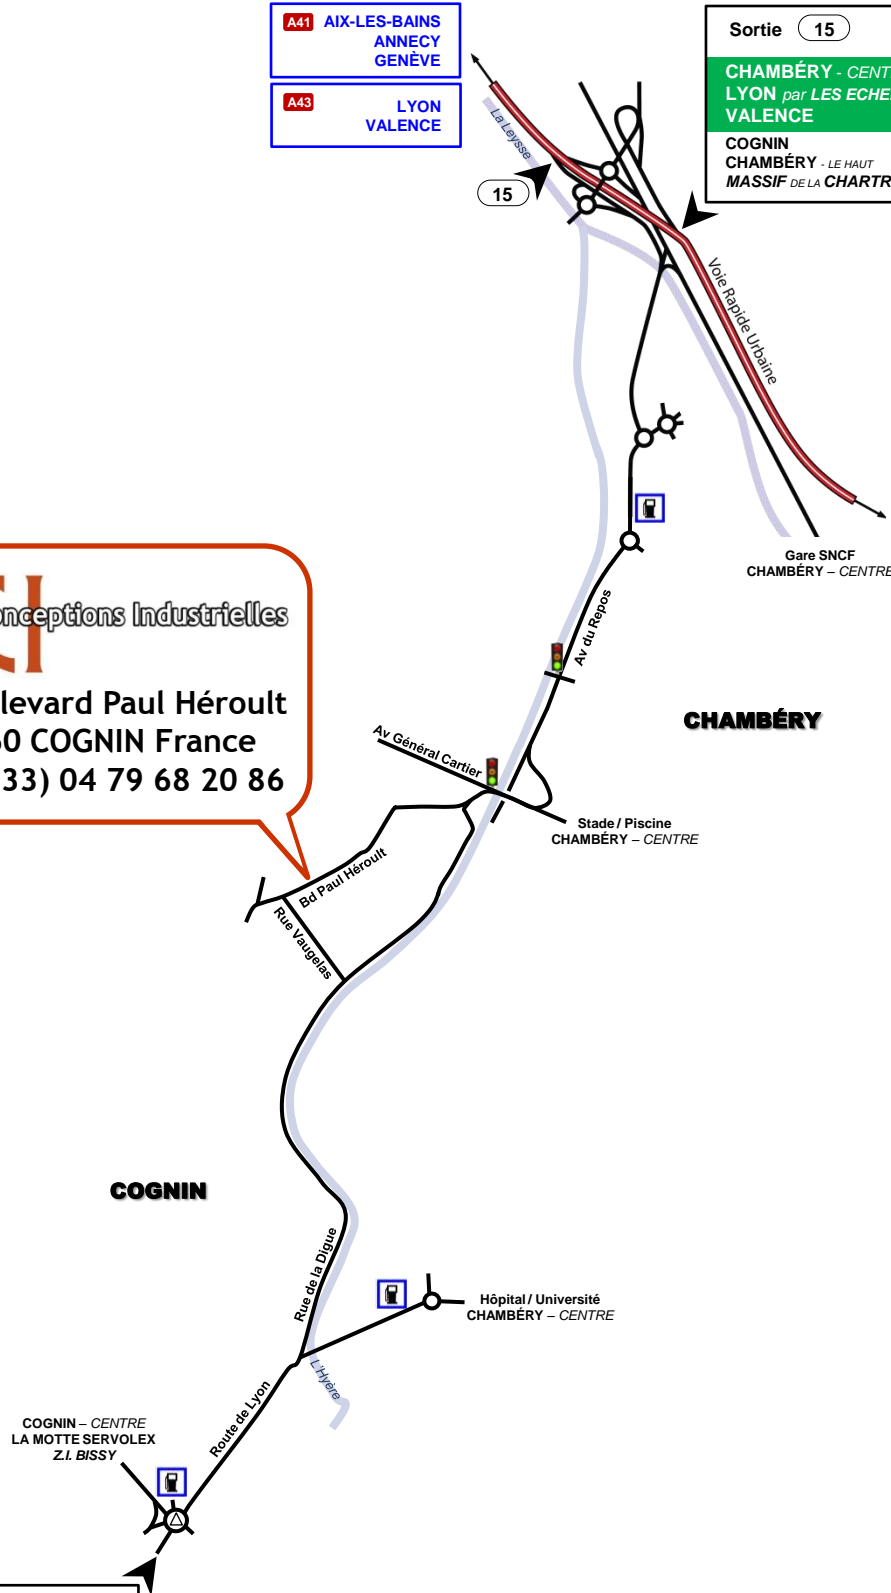

Plan d'accès

A41 AIX-LES-BAINS
ANNÉCY
GENÈVE

A43 LYON
VALENCE

Sortie **15**

CHAMBÉRY - CENTRE
LYON par LES ECHELLES
VALENCE

COGNIN
CHAMBÉRY - LE HAUT
MASSIF DE LA CHARTREUSE

A43 TURIN-MILAN
ALBERTVILLE
ST JEAN DE M^NE

A41 GRENOBLE

PCI
Perrin Conceptions Industrielles

14 Boulevard Paul Hérault
73160 COGNIN France
Tél. : (33) 04 79 68 20 86

D 1006	
LYON	109
VALENCE*	120
LES ECHELLES	20
MASSIF DE LA CHARTREUSE